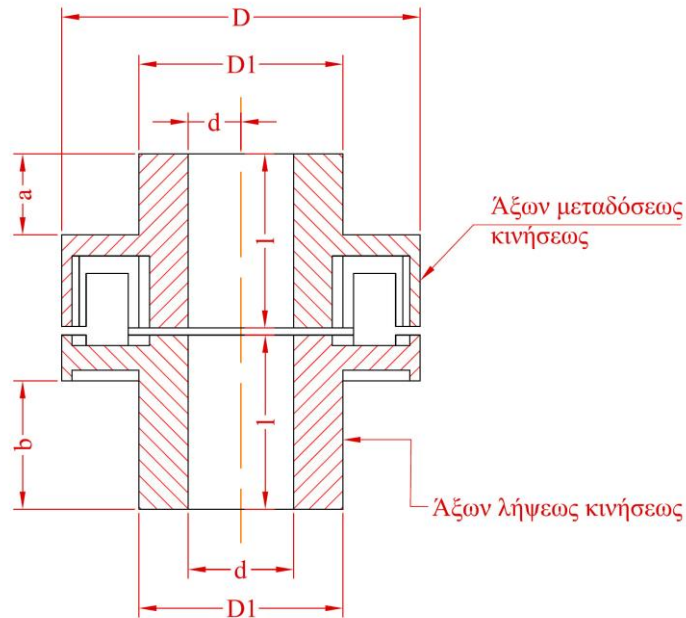

General website: <http://www.valiadis.gr>

ΕΥΚΑΜΠΤΟΙ ΣΥΝΔΕΣΜΟΙ- ΚΟΠΛΕΡ - FLEXIBLE COUPLINGS

REX

ΔΙΑΣΤΑΣΕΙΣ-DIMENSIONS

No	D (mm)	D1 (mm)	D _{min} (mm)	D _{max} (mm)	I (mm)	a (mm)	b (mm)	z (mm)	Βάρος (kg)
1	70	30	-	18	30	8	2-4	2-4	0,8
2	80	40	-	22	35	12	27	2-4	1,4
3	90	55	-	25	46	14	36	2-4	2,35
4	100	65	-	30	51	18	40	2-4	3,35
5	120	70	20	35	57	23	44	2-4	5
6	150	85	24	40	72	30	56	2-4	8,5
7	170	90	30	50	79	35	62	3-6	12
8	210	100	35	60	83	38	66	3-6	20,35

MAX-REX

ΔΙΑΣΤΑΣΕΙΣ-DIMENSIONS

No	D (mm)	D1 (mm)	A (mm)	B (mm)	d _{min} (mm)	d _{max} (mm)	Βάρος (kg)
1	71	62	25	40	10	32	1,7
2	85	75	32	47	12	40	2,4
3	112	100	40	63	15	55	7
4	130	110	50	75	20	63	10
5	181	125	55	87	30	70	17
6	225	150	66	106	38	95	30
7	275	181	75	127	50	110	54