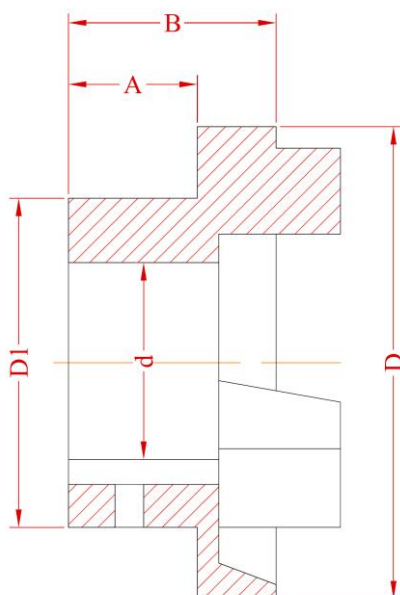

General website: <http://www.valiadis.gr>

ΕΥΚΑΜΠΤΟΙ ΣΥΝΔΕΣΜΟΙ- ΚΟΠΛΕΡ - FLEXIBLE COUPLINGS

REX

ΔΙΑΣΤΑΣΕΙΣ-DIMENSIONS

No	D (mm)	D1 (mm)	D _{min} (mm)	D _{max} (mm)	I (mm)	a (mm)	b (mm)	z (mm)	Βάρος (kg)
1	70	30	-	18	30	8	2-4	2-4	0,8
2	80	40	-	22	35	12	27	2-4	1,4
3	90	55	-	25	46	14	36	2-4	2,35
4	100	65	-	30	51	18	40	2-4	3,35
5	120	70	20	35	57	23	44	2-4	5
6	150	85	24	40	72	30	56	2-4	8,5
7	170	90	30	50	79	35	62	3-6	12
8	210	100	35	60	83	38	66	3-6	20,35

ΜΕΤΑΔΙΔΟΜΕΝΗ ΙΣΧΥΣ / TRANSMITTABLE POWER

Revolutions/minute - rpm					
			Ισχύς - Power		
No	D (mm)	rpm _{max}	2.800rpm	1.440rpm	920rpm
			HP/kW	HP/kW	HP/kW
1	70	8.200	3,0/2,2	1,6/1,2	1,0/0,7
2	80	7.700	4,0/2,9	2,1/1,5	1,3/0,9
3	90	7.200	5,0/3,7	2,6/1,9	1,7/1,2
4	100	6.500	10,0/7,4	5,2/3,8	3,2/2,4
5	120	5.200	24,0/17,7	12,5/9,2	8,0/5,9
6	150	4.000	37,0/27,2	18,5/13,6	12,0/8,8
7	170	3.600	63,0/46,3	32,0/23,6	20,0/14,7
8	210	3.100	125,0/92,0	64,0/47,0	37,5/27,6

MAX-REX

ΔΙΑΣΤΑΣΕΙΣ-DIMENSIONS

No	D (mm)	D1 (mm)	A (mm)	B (mm)	d _{min} (mm)	d _{max} (mm)	Βάρος (kg)
1	71	62	25	40	10	32	1,7
2	85	75	32	47	12	40	2,4
3	112	100	40	63	15	55	7
4	130	110	50	75	20	63	10
5	181	125	55	87	30	70	17
6	225	150	66	106	38	95	30
7	275	181	75	127	50	110	54